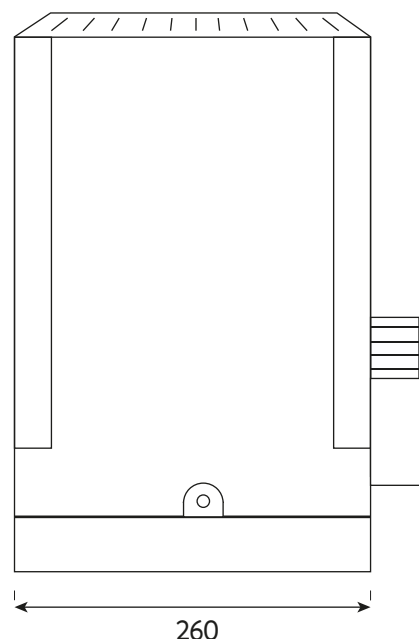

ESPECIFICAÇÕES:

230 Vac
600 KG
140mm/seg
-40°C
+60°C
IP44
25%
280W

Alimentação
Alimentación 220v 50Hz

Potência
Potencia 0.37-1.5kw

Corrente
Corriente 3A

Tempo de Trabalho
Tiempo de Trabajo 12m/min

Velocidade do Motor
Velocidad del motor 1400r/min

Temperatura de Trabalho
Temperatura de trabajo -40°C~+60°C

Peso Máximo por Folha
Peso máximo por hoja 600Kg

As dimensões do Automatismo K6 estão em milímetros (mm).
Las dimensiones del Automatismo K6 se encuentran en milímetros (mm).