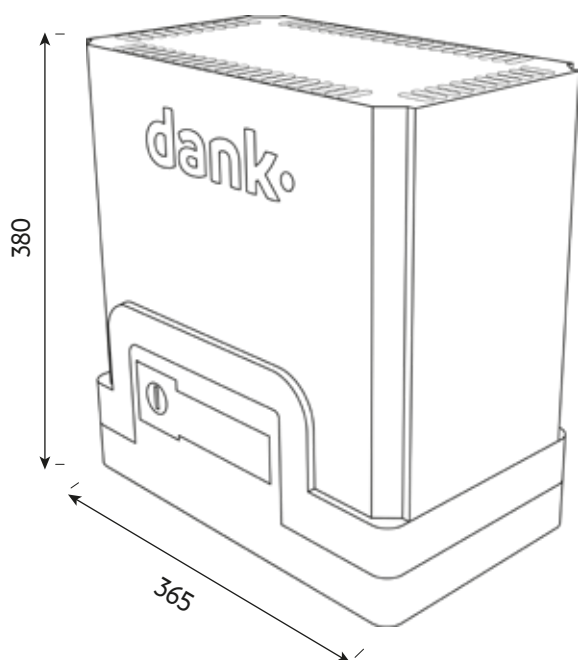

ESPECIFICAÇÕES:

230 Vac
600 KG
140mm/seg
-40°C
+60°C
IP44
25%
280W

Alimentação
Alimentación 220v 50Hz

Potência
Potencia 0.37-1.5kw

Corrente
Corriente 3A

Tempo de Trabalho
Tiempo de Trabajo 12m/min

Velocidade do Motor
Velocidad del motor 1400r/min

Temperatura de Trabalho
Temperatura de trabajo -40°C~+60°C

Peso Máximo por Folha
Peso máximo por hoja 600Kg

As dimensões do Automatismo K6 estão em milímetros (mm).
Las dimensiones del Automatismo K6 se encuentran en milímetros (mm).